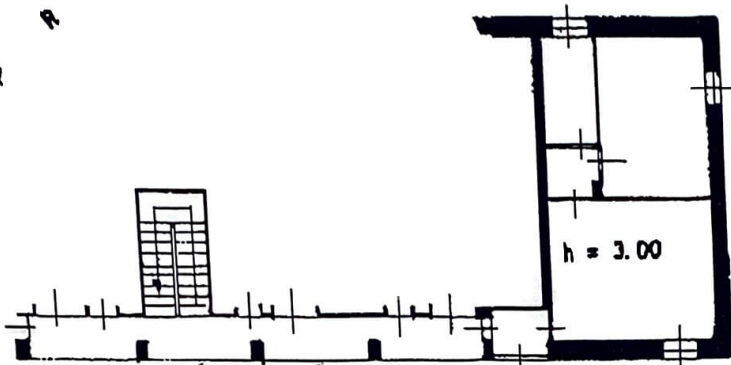

P R O P R I E T A'

O
E
L
L
A

PIANO QUARTO

h = 3.00

Carlo Rinaldi
Cons. Tr. Loc. S.

Pol
Minghelli Soc

S
O
P
A
C
I
T
A

PIANO CANTINA

h = 3.00

CANTINA

ORIENTAMENTO

SCALA DI 1. 200

VIA R. (1874) - Foglio 12 Particella 63 - Subaltemo 30