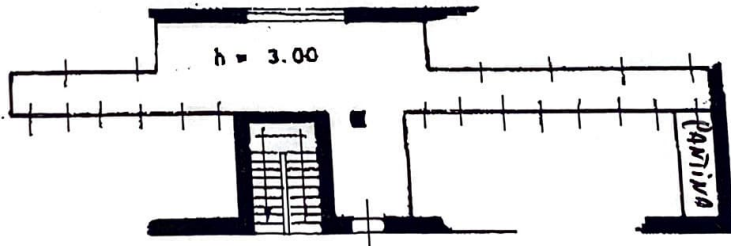

P R O P R I E T A'

O
E
L
L
A

PIANO QUARTO

h = 3.00

Carlo Rinaldi
Cons. Tr. Loc. S.

Pol
Minghelli Soc

S
O
P
A
C
I
T
A

PIANO CANTINA

h = 3.00

CANTINA

ORIENTAMENTO

SCALA DI 1. 200

VIA R. (1874) - Foglio 12 Particella 63 - Subaltemo 30