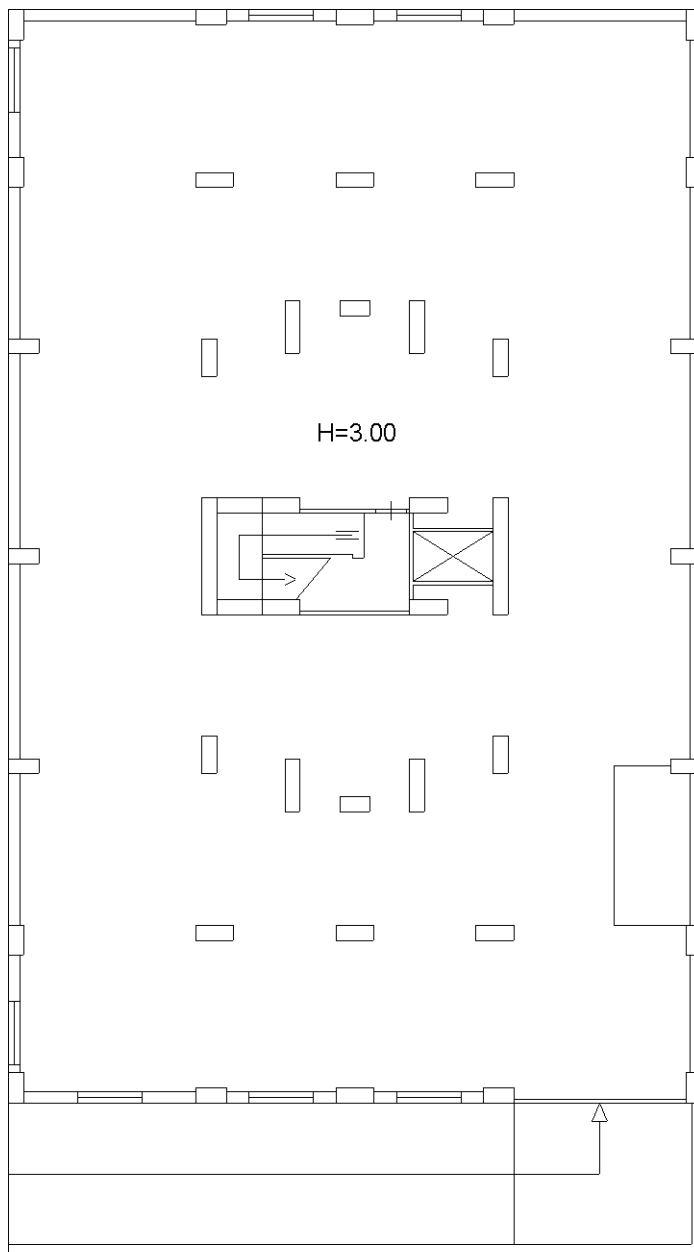

Sezione:

Foglio: 144

Particella: 1013

Subalterno: 25

Compilata da:
Cascioli Edmondo

Iscritto all'albo:
Geometri

Prov. Roma

N. 6614

Scheda n. 1

Scala 1:200

Piano Primo Sottostrada

Catasto dei Fabbricati - Situazione al 17/11/2022 - Comune di MESSINA(F158) - < Foglio 144 - Particella 1013 - Subalterno 25 >
VIA MARCO POLO n. 73-75 Edificio E Piano S1