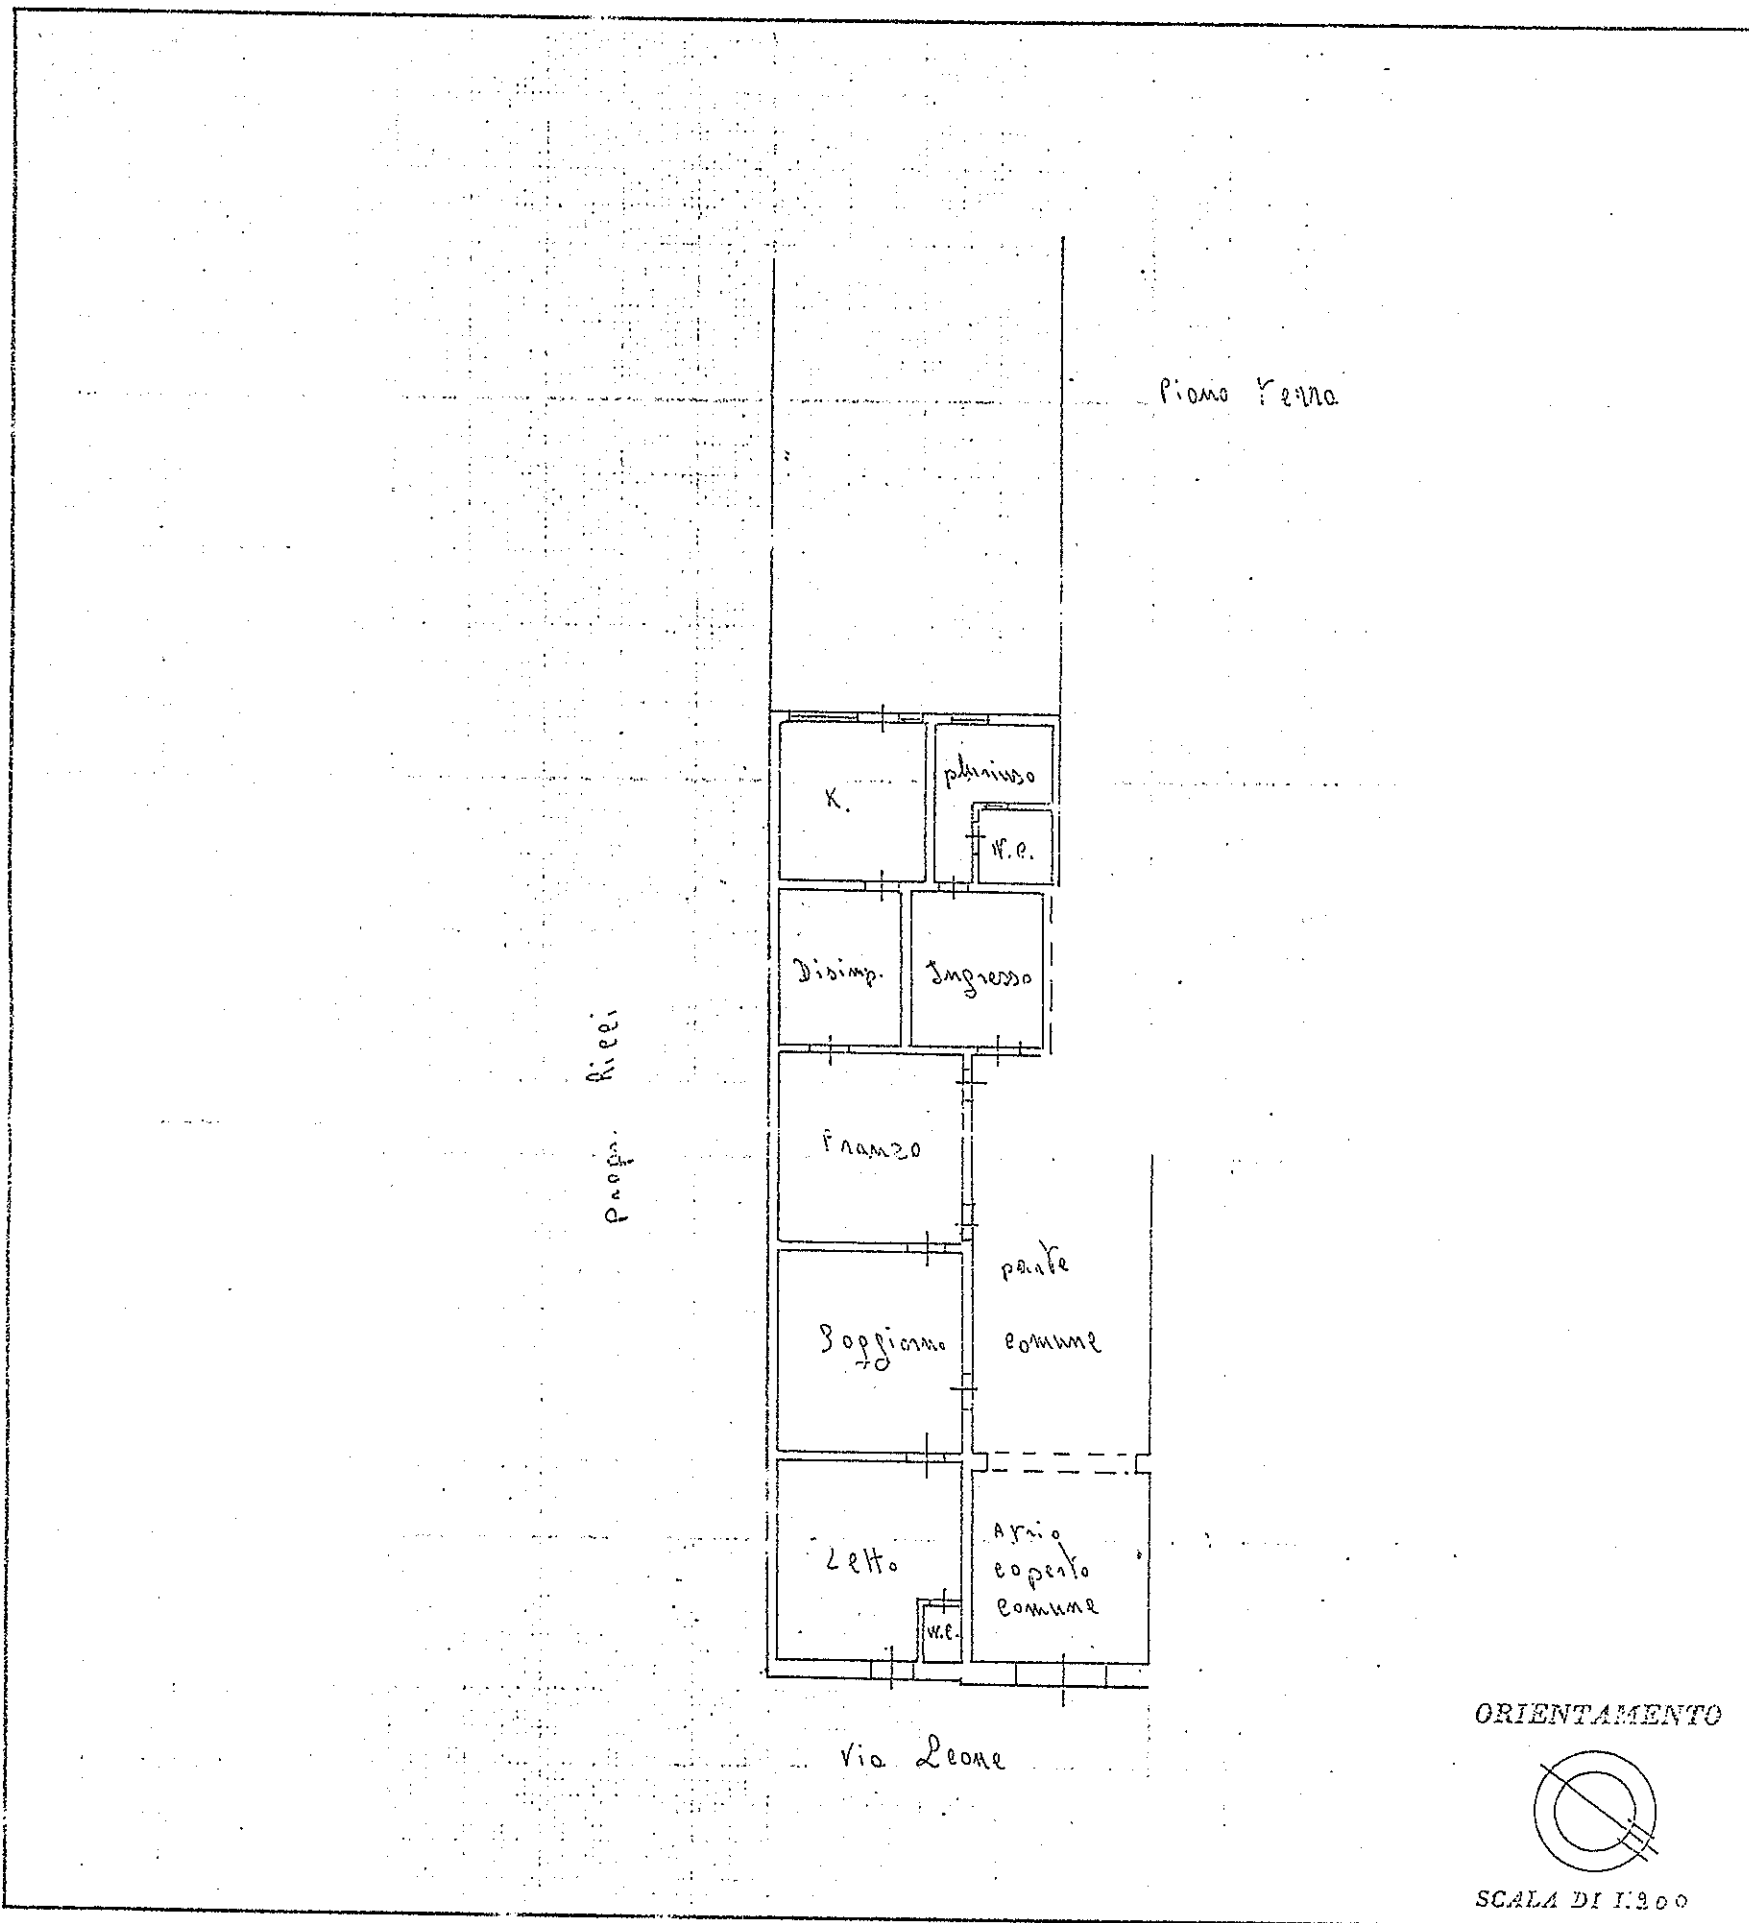

Lire
50

NUOVO CATASTO EDILIZIO URBANO

(R. DECRETO-LEGGE 13 APRILE 1939, N. 662)

Planimetria dell'immobile situato nel Comune di San Cesario Via Leone
Ditta Spezialeto Gabriele nato a San Cesario di Lecce il 28-1-1953 (prop.) Spezialeto Pietro e De Giorgi Maria S. P. (Abitanti)
Allegata alla dichiarazione presentata all'Ufficio Tecnico Erariale di Lecce