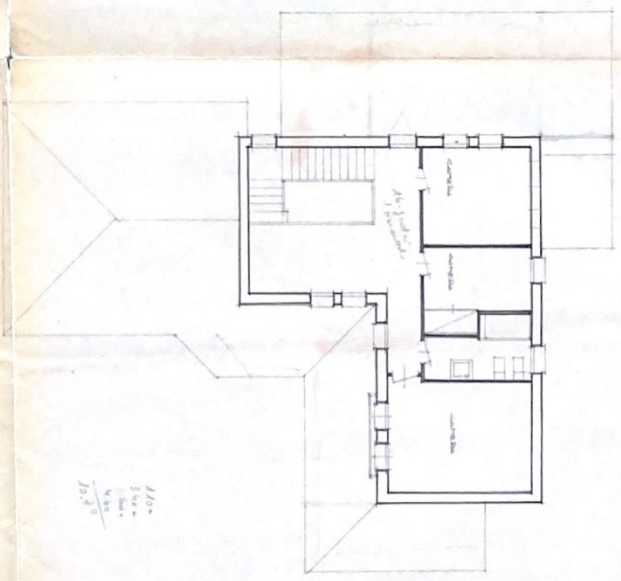

Ditta del Coda BARBELL - VITTORE VENETO
 DOTTOR BRIO DI UNA VILLA
 DITTE
 SCALE 1/1000
 DATA 20/02/72
 A.S.

Stefano
 Maurizio
 D.

COMUNE DI VITTORIO VENETO
 VITO, SI APPROVA SINTRO IL PARERE
 DELLA COMMISSIONE EDILIZIA COMUNALE
 NELLA SEDUTA DEL 15/05/1972
 VITTORIO VENETO - 9 OTT 1972
 L'INDACO

PIANTA PRIMO PIANO

PIANTA PRIMO PIANO

1/100
 1/500
 1/1000
 1/2000

32