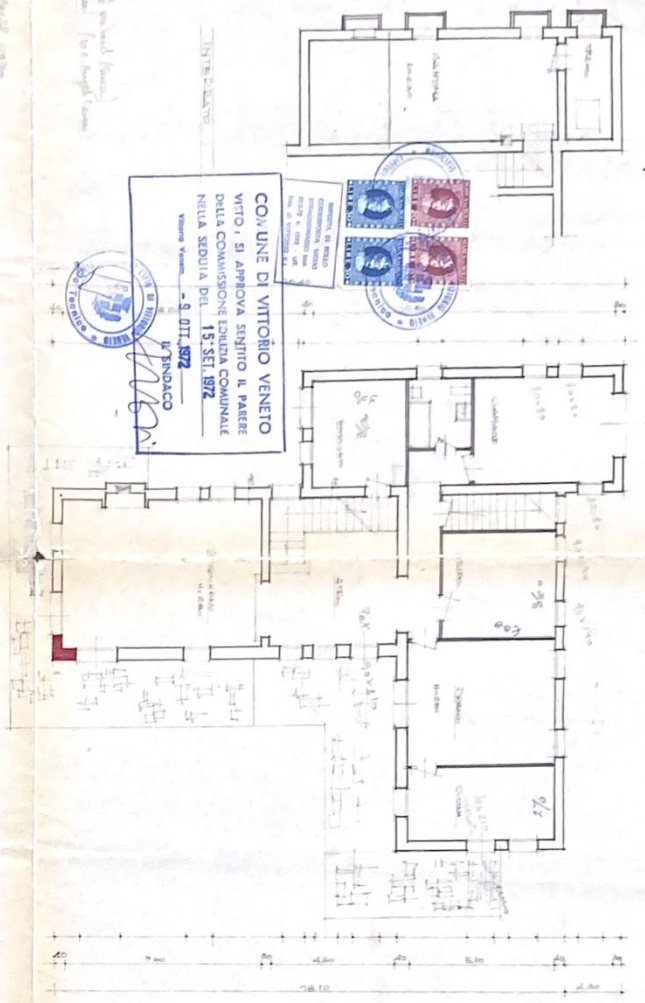

Ditta del Coda BARBELL - VITTORE VENETO
 DOTTOR BRIO DI UNA VILLA
 DITTE
 SCALE 1/1000
 DATA 20/02/72
 A.S.

Stefano
 Maurizio
 D.

COMUNE DI VITTORIO VENETO
 VITO, SI APPROVA SINTRO IL PARERE
 DELLA COMMISSIONE EDILIZIA COMUNALE
 NELLA SEDUTA DEL 15/05/1972
 VITTORIO VENETO - 9 OTT 1972
 L'INDACO

PIANTA PRIMO PIANO

PIANTA PRIMO PIANO

1/100
 1/500
 1/1000
 1/2000

32