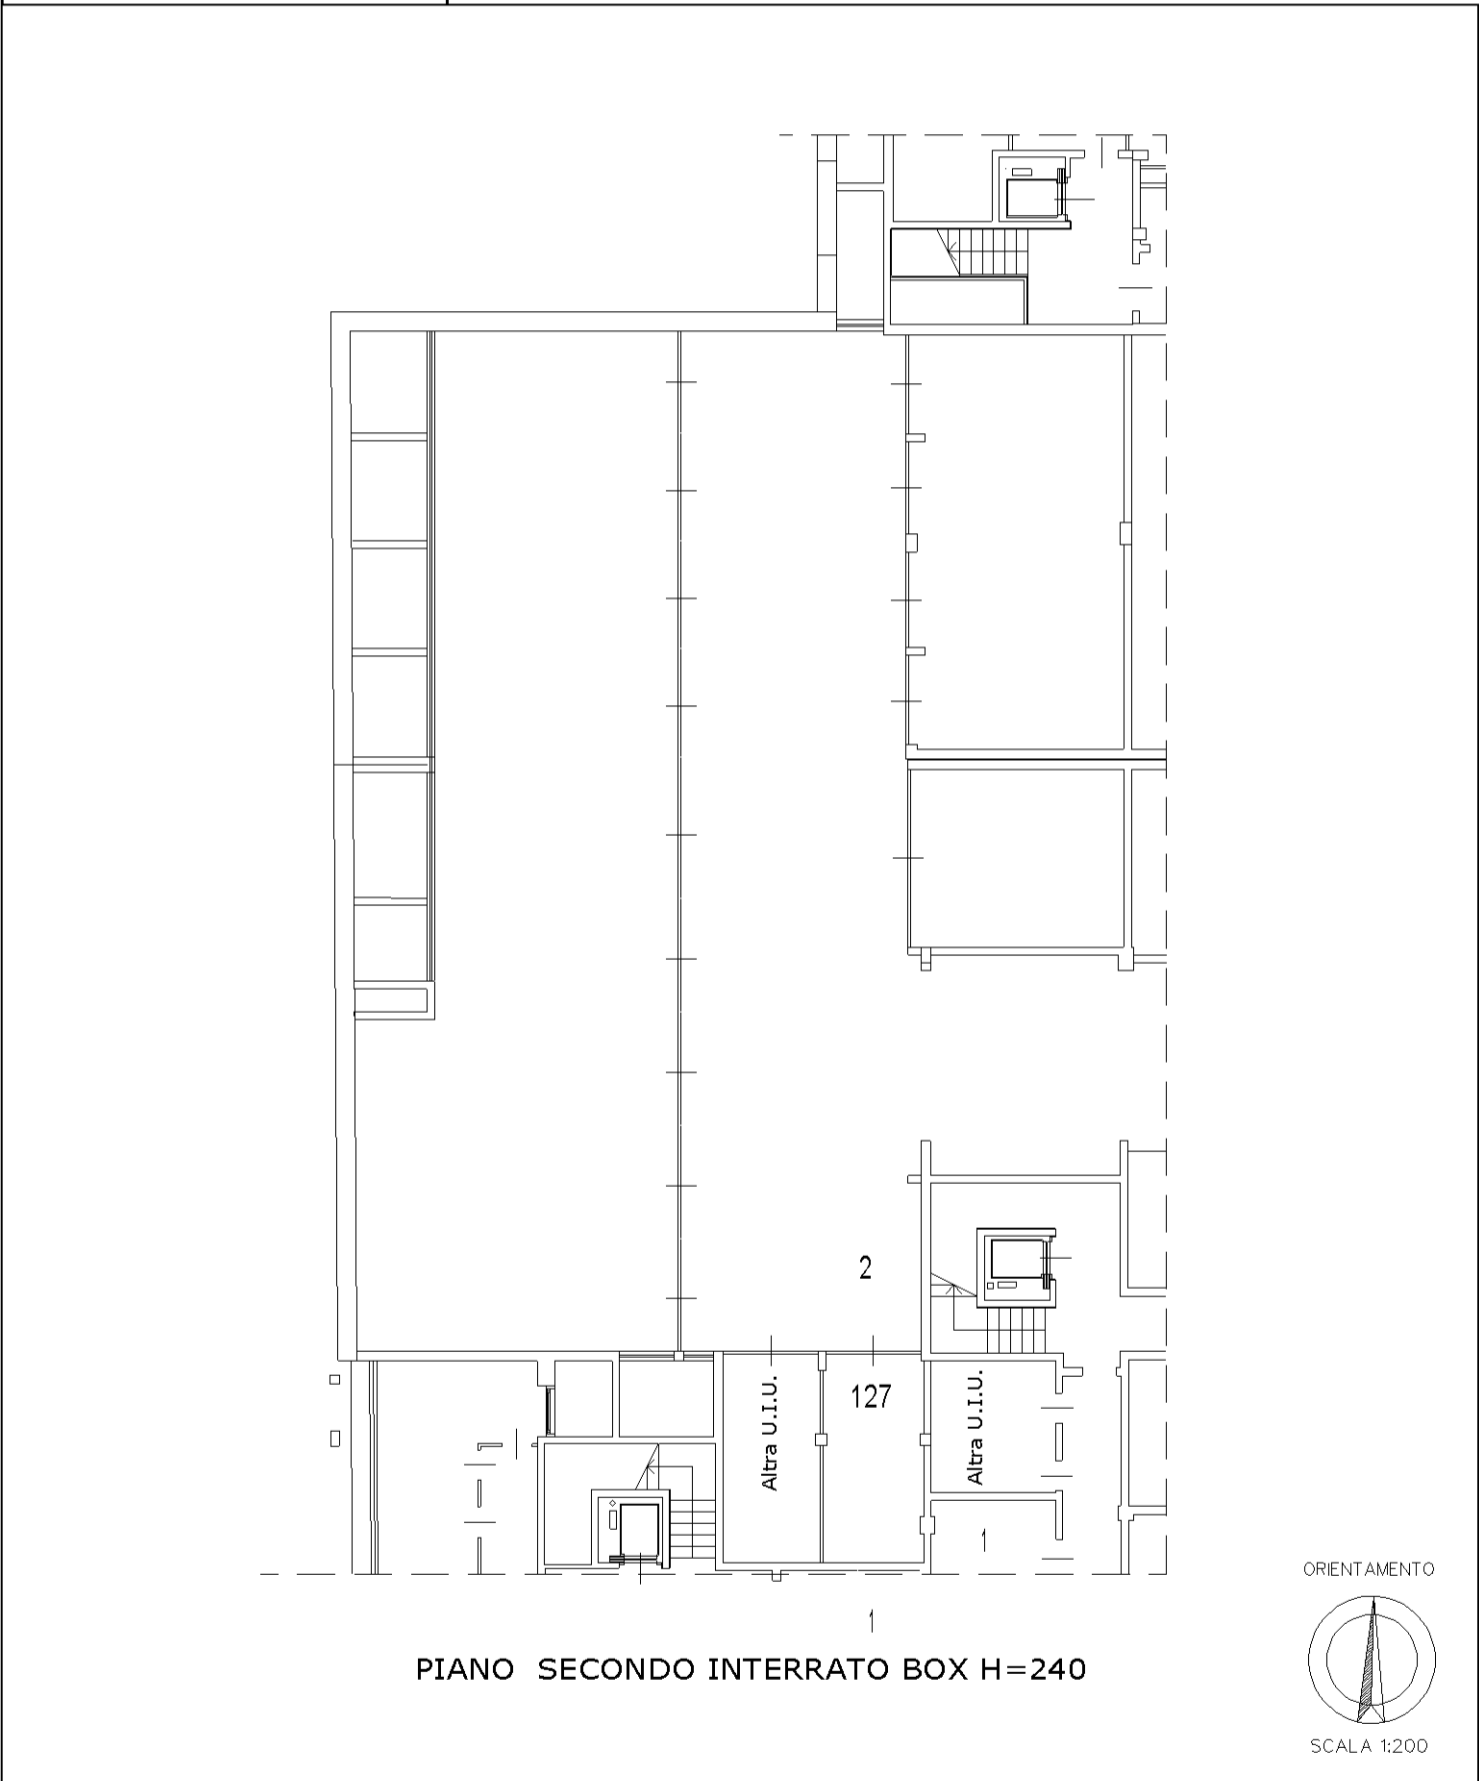

**Agenzia del Territorio
CATASTO FABBRICATI
Ufficio Provinciale di
Milano**

Dichiarazione protocollo n. MI1071134 del 19/12/2008	
Planimetria di u.i.u. in Comune di Milano	
Via Emilio Gola	civ. SC
Identificativi Catastali:	Compilata da: Brugnara Angelo
Sezione:	Iscritto all'albo: Geometri
Foglio: 473	Prov. Milano
Particella: 637	N. 7101
Subalterno: 127	

Scheda n. 1 Scala 1:200

manu 01

Catasto dei Fabbricati - Situazione al 15/01/2024 - Comune di MILANO(F205) - < Foglio 473 - Particella 637 - Subalterno 127 >
VIA EMILIO GOLA n. SC Piano S2