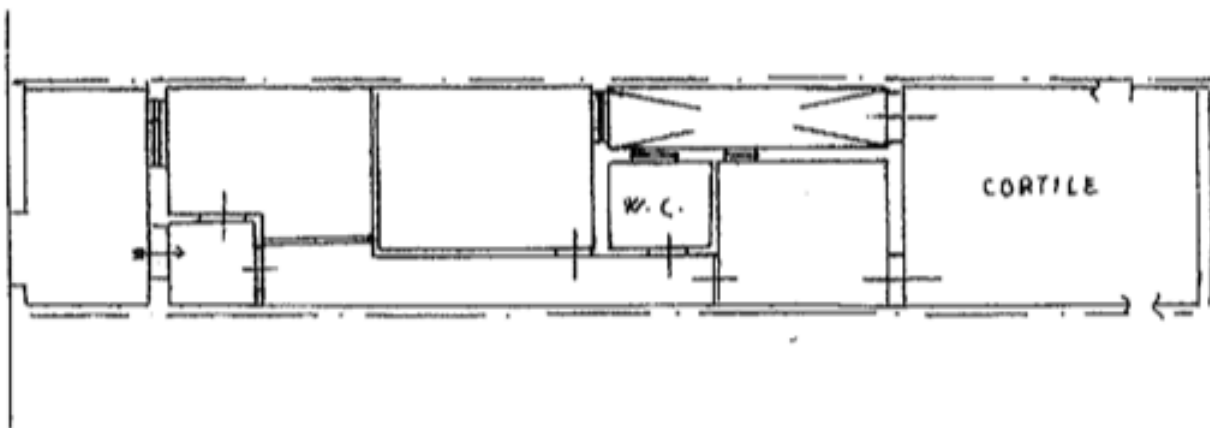

VIA
SCIPIONE
L'AFRICANO

PROP. MARESINI

RADP. REGOLO

P. T.
M: 00 : 3.08