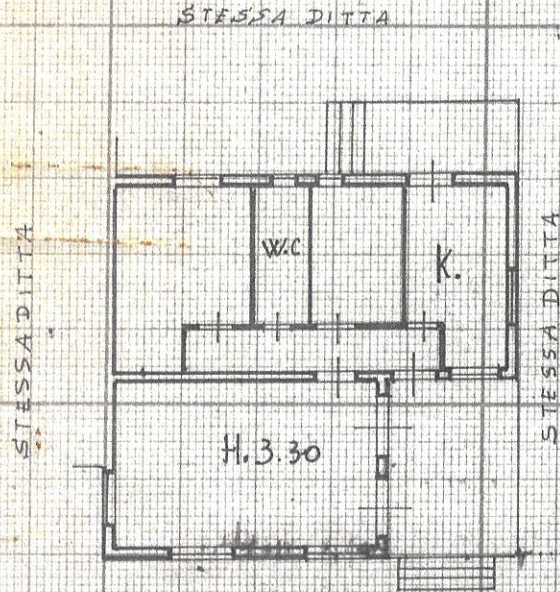

MARIA STELLA G. Marzulli  
10/12/1976

PIANTA PIANO TERRA

Sette m. 967  
del 7-12-76

ORIENTAMENTO

SCALA DI 1:200

NOTAZIONI D'UFFICIO

Compilata dal Geom. Rita Salv. Montanari  
(Titolo, nome e cognome del tecnico)

MARIA STELLA u. Mayer  
Aceto 9381 22/4/1929

Stella M. Stella

PIANTA PIANO TERRA

Aceto 939

112 particella 165

ORIENTAMEN

SCALA DI 1:200

NOTAZI