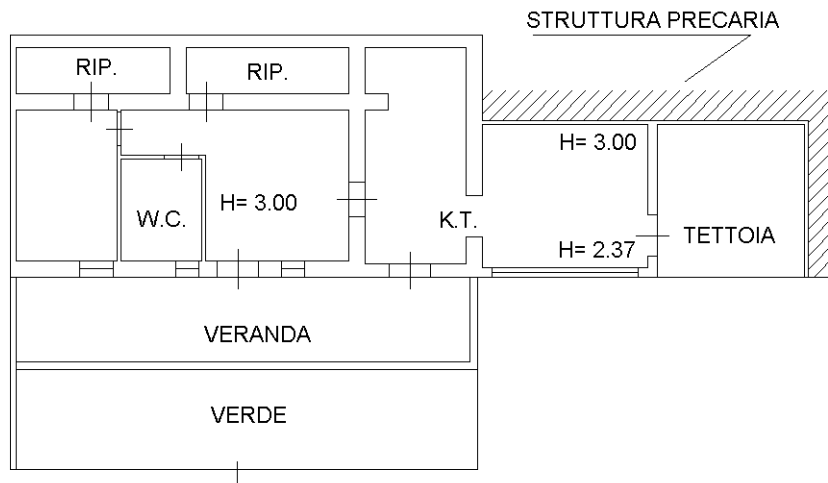

Sezione: A
Foglio: 253
Particella: 234
Subalterno: 2

Compilata da:
Dipasquale Sebastiano
Iscritto all'albo:
Geometri

Prov. Ragusa

N. 1241

Scheda n. 1

Scala 1:200

PIANTA PIANO TERRA

Catasto dei Fabbricati - Situazione al 01/12/2023 - Comune di RAGUSA(H163) - < Sez. urbana A - Foglio 253 - Particella 234 - Subalterno 2 >
CONTRADA FONTANA NUOVA n. SNC Piano T