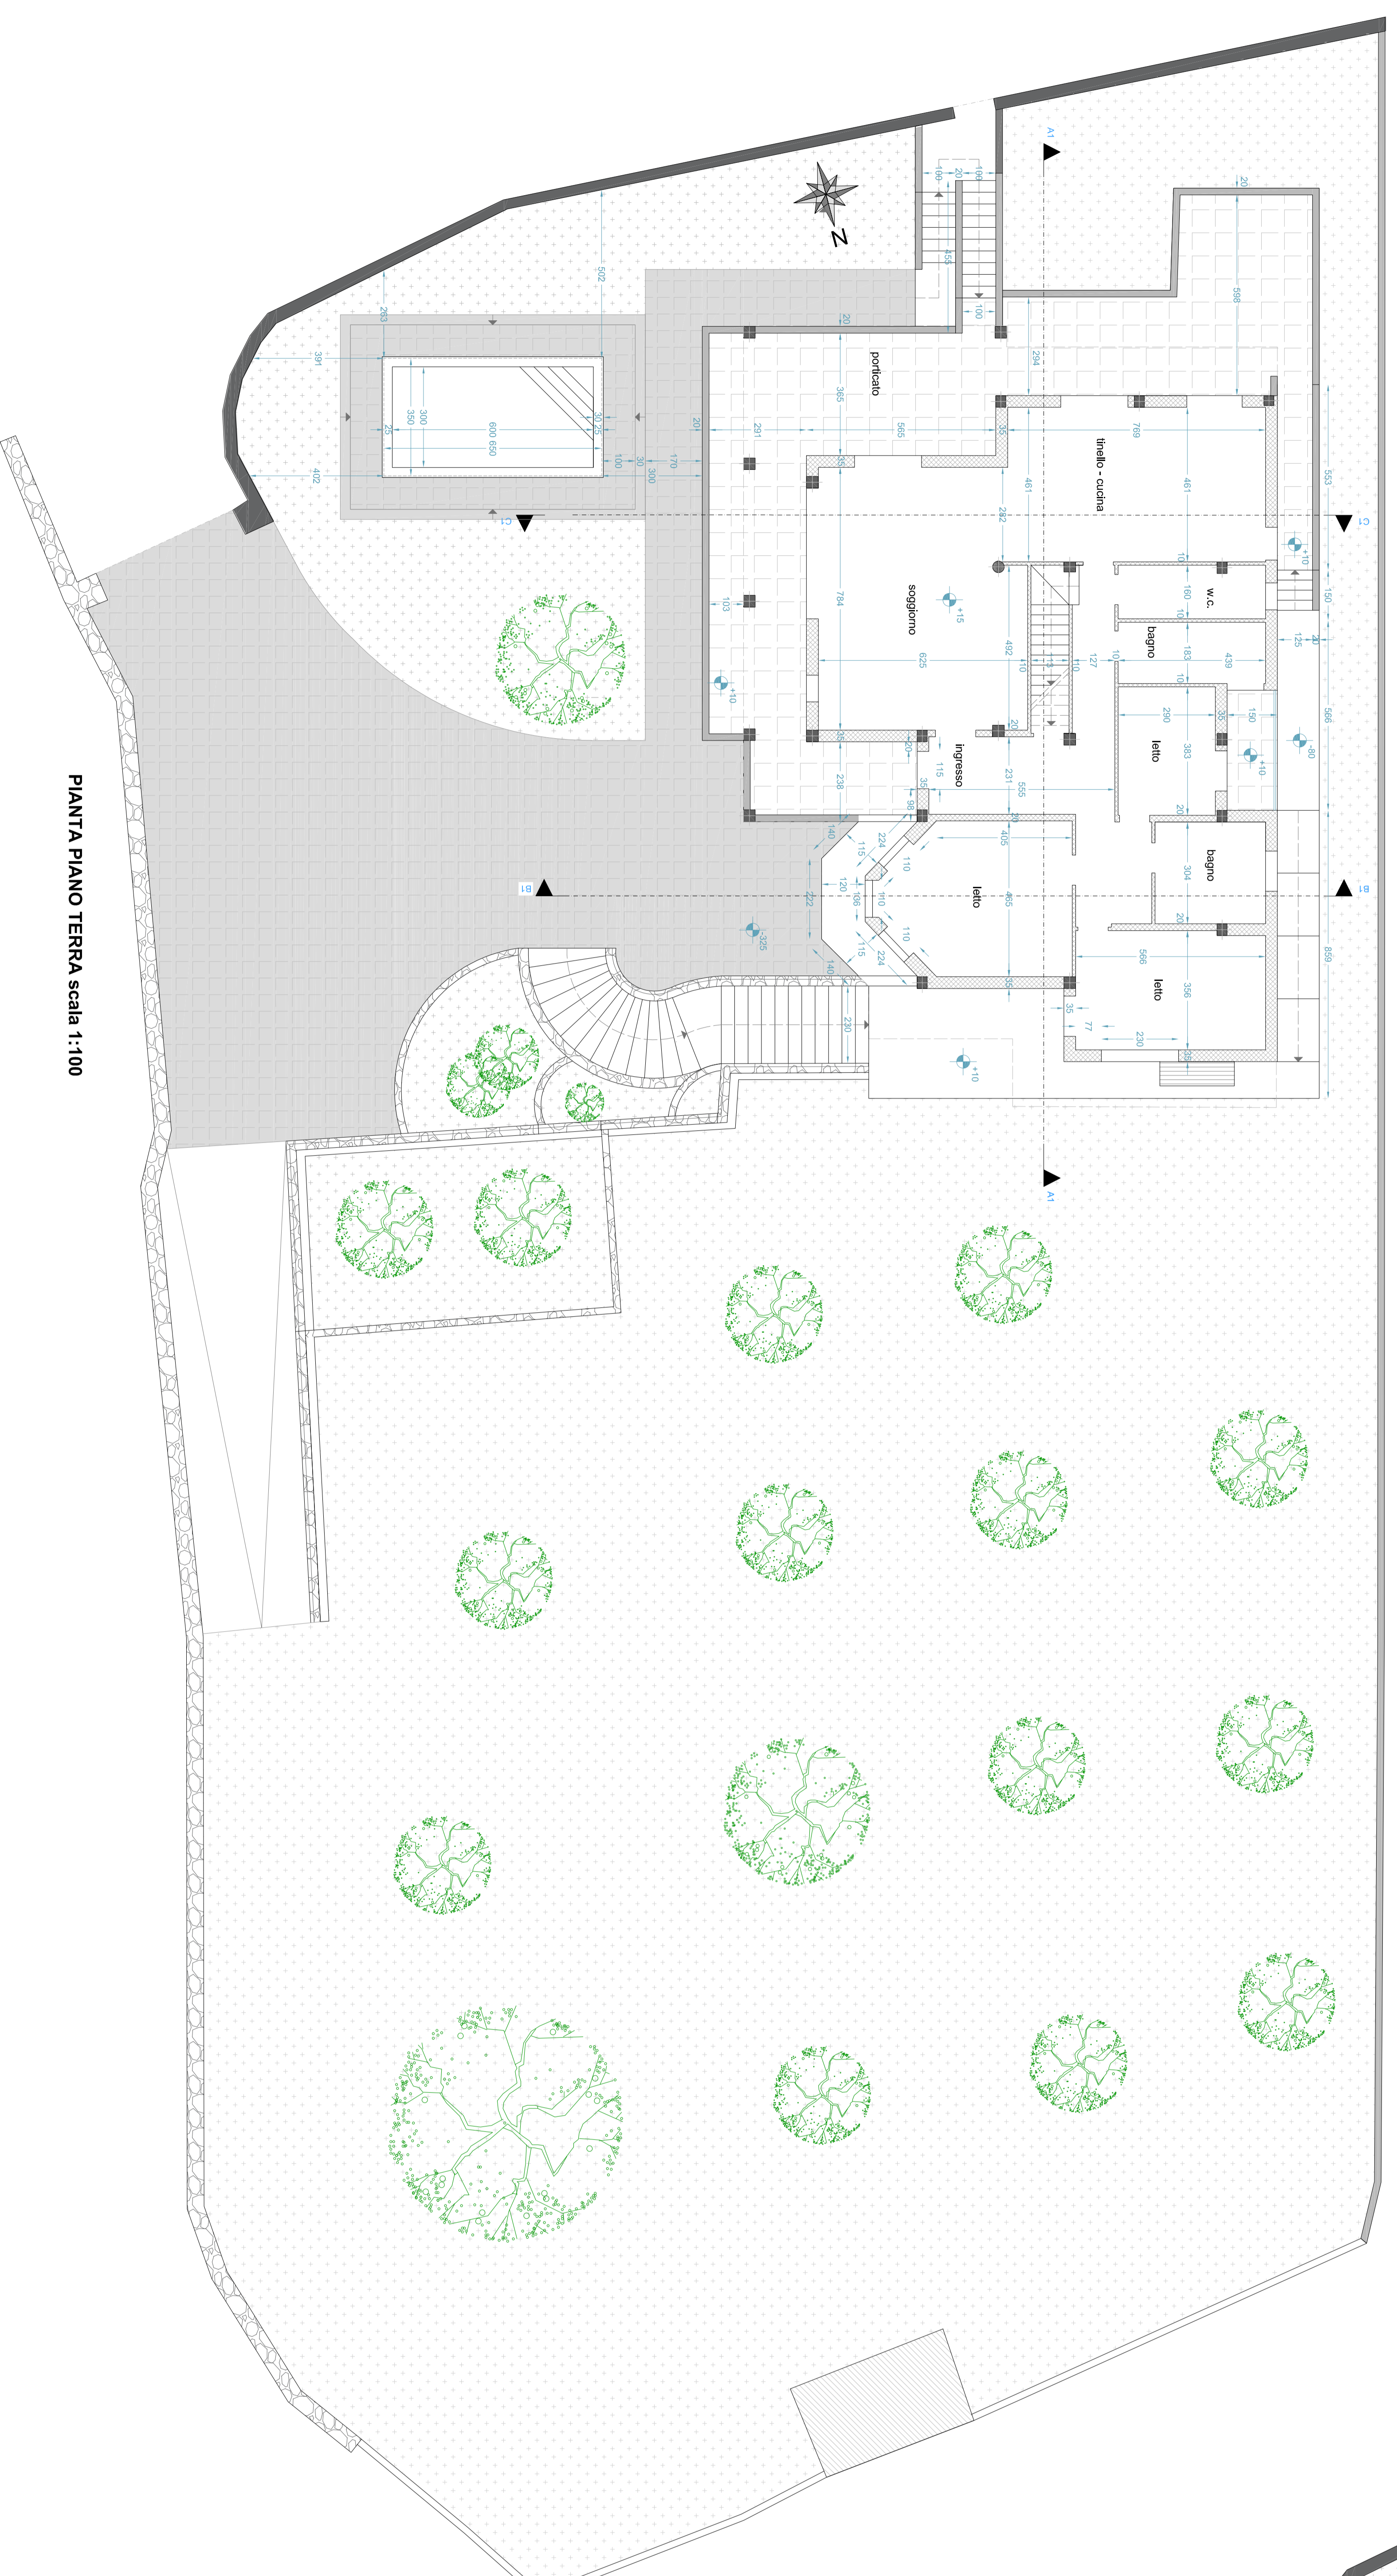

PLANIMETRIA GENERALE scala 1:200

PIANTA PIANO TERRA scala 1:100

PIANTA PIANO INTERRATO scala 1:100

Regione Puglia
COMUNE DI GAGLIANO DEL CAPO
 LECCE

PROGETTO PER LA REALIZZAZIONE DI OPERE
 DI COMPLETAMENTO E FINITURA
 AD USO ABITATIVO

VARIANTI IN CORSO D'OPERA
 STATO DI PROGETTO
 PIANTE E PLANIMETRIA GENERALE

COMMITTENTE:
 DIR. VERCOONI

PROGETTATORE:
 Inga Niccola Patrocchia
 Via G. Bruno 7 - Spurio Madio al Parco (LE)
 pec: nicola.patrocchia@pec.regione.puglia.it

UBICAZIONE:
 Comune di Gagliano
 Via Novaglie

NCEU FG 7 - partita 344
 NCTFG 7 - partita 348-349
 pec: nicola.patrocchia@pec.regione.puglia.it

Bibbiano
 05

Scala
 INDICATA

COMUNE DI GAGLIANO DEL CAPO (LE) - VIA NOVAGLIE